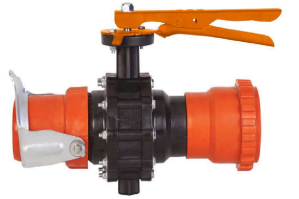

Arl Hat Vanası

Ölçü: 90''

30482